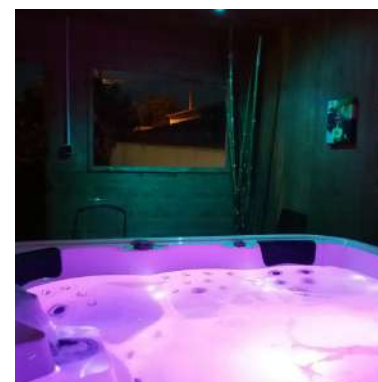

sun azur

SPA TONIQUE & FESTIF

TAHITI

208 x 208 x 88 cm • 6 places (2 allongées, 4 assises)

61 jets (51 hydrojets et 10 aérojets)

DESRIPTIF

Pompe de massage	2 x 1,5 kW soit 2 x 2 CV - Whirlpool LX
Pompe à air	1 x 0,4 KW - Whirlpool LX
Pompe de filtration	1 x 0,25 kW soit 1 x 0,35CV - LX Whirlpool
Réchauffeur	3 kW+ sonde thermique
Filtration	Skimmer + filtre à cartouche long adaptable
Volume d'eau	1000 L
Puissance maximale	6,65 kW / 28,90 A
Alimentation	Mono (230V) ou Tri (400V)
Poids à vide	271 kg

COULEUR CUVE

- Blanc
 - Blanc marbré
 - Bleu marbré
 - Noir marbré
- +249€

COULEUR JUPE

- Gris
- Marron

ACCESSOIRES

- Escalier 2 marches
179,00€
- Couverture thermique
~~350,00€~~ 299,00€
- Lève couverture
~~199,00€~~ 179,00€

BAIN & CONFORT

et le bien-être devient évident !

Une question ?
Contactez notre service client
au 02 47 38 87 49

sun azur

SPA TONIQUE & FESTIF

TAHITI

208 x 208 x 88 cm • 6 places (2 allongées, 4 assises)

61 jets (51 hydrojets et 10 aérojets)