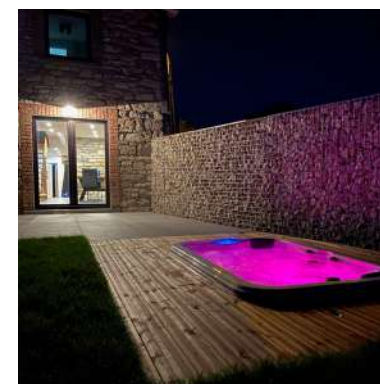

BAIN & CONFORT

et le bien-être devient évident !

Une question ?
Contactez notre service client
au 02 47 38 87 49

sun azur

SPA TONIQUE & FESTIF

MAEVA

226 x 151 x 78 cm • 4 places (2 assises, 2 allongées)

35 jets (27 hydrojets et 8 aérojets)