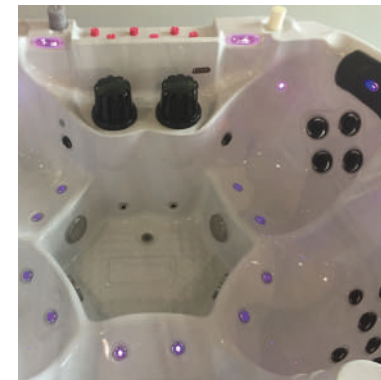

## ÉQUIPEMENTS

BALBOA  
water group

<b>Centrale</b>	Série BP BALBOA
<b>Clavier</b>	Ecran LCD - Clavier TP600
<b>Chromothérapie</b>	10 Leds
<b>Désinfection</b>	Ozonateur O3 zone
<b>Cascade</b>	2 lames rétro-éclairées
<b>Aromathérapie</b>	Diffuseur intégré
<b>Isolation</b>	Cuve, panneau thermique, socle ABS
<b>Structure</b>	Panneaux en composite et châssis acier

# CALIOS

215 x 185 x 93 cm • 5 places assises

50 jets (40 hydrojets et 10 aérojets rétro-éclairés)

BAIN & CONFORT  
et le bien-être devient évident !

Une question ?  
Contactez notre service client  
au 02 47 38 87 49