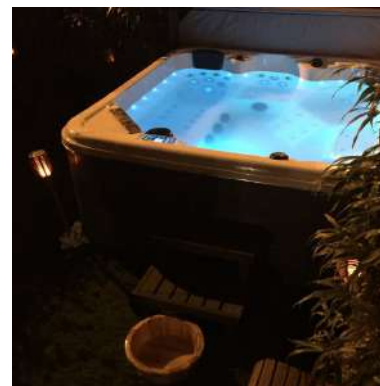

BAIN & CONFORT

et le bien-être devient évident !

Une question ?
Contactez notre service client
au 02 47 38 87 49