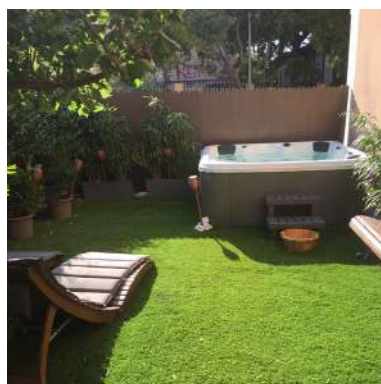

BAIN & CONFORT

et le bien-être devient évident !

Une question ?
Contactez notre service client
au 02 47 38 87 49