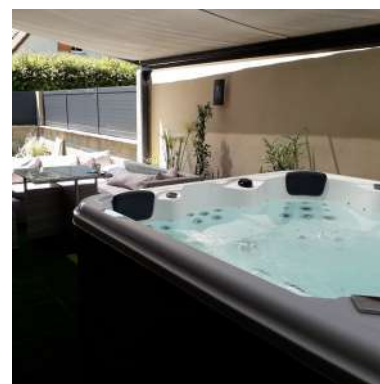

BAIN & CONFORT

et le bien-être devient évident !

Une question ?
Contactez notre service client
au 02 47 38 87 49