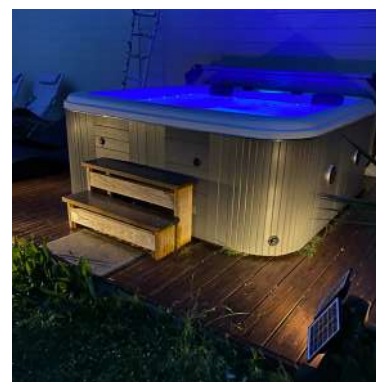

BAIN & CONFORT

et le bien-être devient évident !

Une question ?
Contactez notre service client
au 02 47 38 87 49