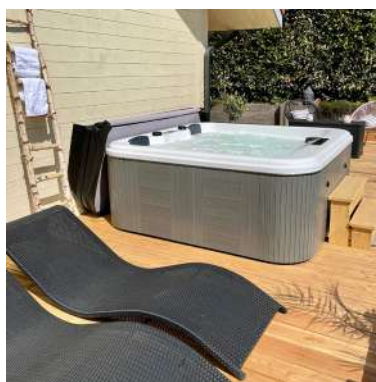

BAIN & CONFORT

et le bien-être devient évident !

Une question ?
Contactez notre service client
au 02 47 38 87 49