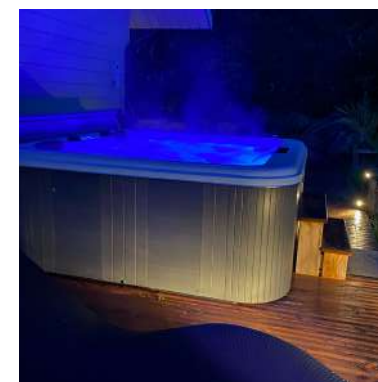

BAIN & CONFORT

et le bien-être devient évident !

Une question ?
Contactez notre service client
au 02 47 38 87 49