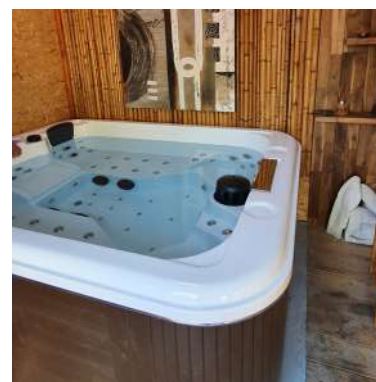

BAIN & CONFORT

et le bien-être devient évident !

Une question ?
Contactez notre service client
au 02 47 38 87 49