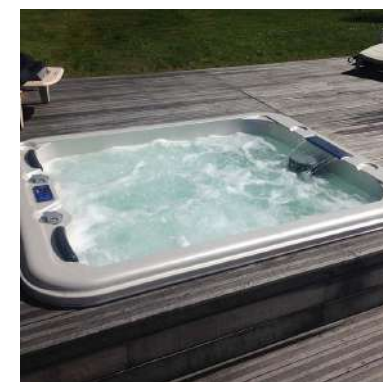

BAIN & CONFORT

et le bien-être devient évident !

Une question ?
Contactez notre service client
au 02 47 38 87 49