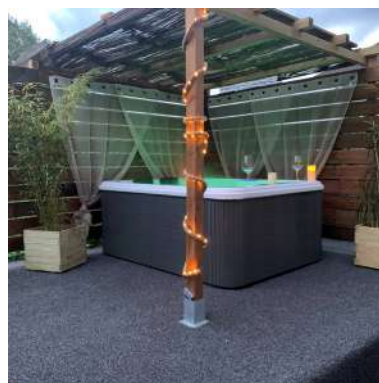

BAIN & CONFORT

et le bien-être devient évident !

Une question ?
Contactez notre service client
au 02 47 38 87 49