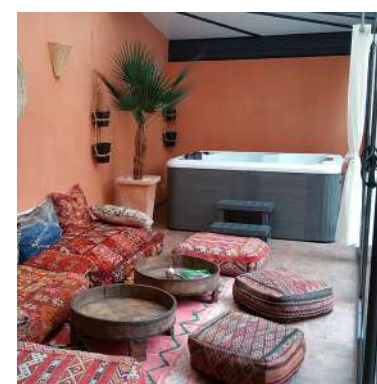

BAIN & CONFORT

et le bien-être devient évident !

Une question ?
Contactez notre service client
au 02 47 38 87 49