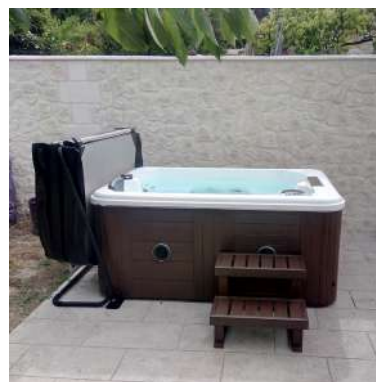

# BALI

190 x 130 x 79 cm • 3 places (1 allongée, 2 assises)

42 jets (34 hydrojets et 8 aérojets)

provilège

## Accessoires

-  Escalier 2 marches  
**179,00€**
-  Couverture thermique  
350,00€ **299,00€**
-  Lève couverture  
199,00€ **179,00€**

BAIN & CONFORT

et le bien-être devient évident !

Une question ?  
Contactez notre service client  
au **02 47 38 87 49**

# BALI

190 x 130 x 79 cm • 3 places (1 allongée, 2 assises)

42 jets (34 hydrojets et 8 aérojets)

provilège

BAIN & CONFORT

et le bien-être devient évident !

Une question ?  
Contactez notre service client  
au 02 47 38 87 49