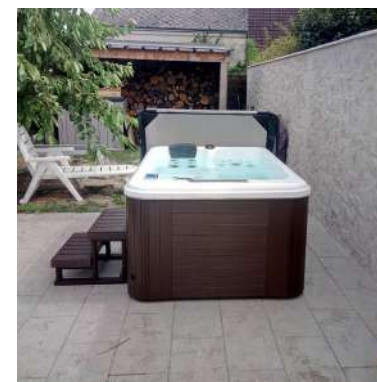

# BALI

190 x 130 x 79 cm • 3 places (1 allongée, 2 assises)

42 jets (34 hydrojets et 8 aérojets)

provilège

## Accessoires

-  Escalier 2 marches  
**179,00€**
-  Couverture thermique  
350,00€ **299,00€**
-  Lève couverture  
199,00€ **179,00€**

BAIN & CONFORT

et le bien-être devient évident !

Une question ?  
Contactez notre service client  
au **02 47 38 87 49**

# BALI

190 x 130 x 79 cm • 3 places (1 allongée, 2 assises)

42 jets (34 hydrojets et 8 aérojets)

provilège

BAIN & CONFORT

et le bien-être devient évident !

Une question ?  
Contactez notre service client  
au 02 47 38 87 49