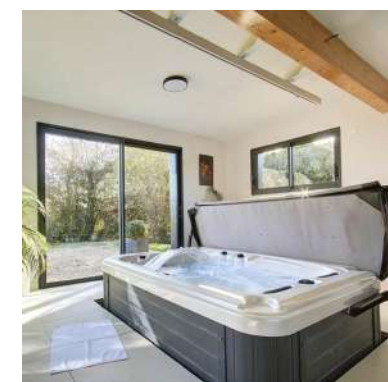

EVA SION

JADE

210 x 158 x 78 cm • 3 places (2 allongées et 1 assise)

51 jets (39 hydrojets et 12 aérojets rétro-éclairés)

DESRIPTIF

Pompe de massage	2 x 1,5 kW soit 2 x 2 CV - Whirlpool (LX)
Pompe à air	1 x 0,7 kW
Pompe de filtration	1 x 0,25 kW soit 1 x 0,35 CV - Whirlpool (LX)
Réchauffeur	3kW
Filtration	1 skimmer + 1 filtre à cartouche
Volume d'eau	757 L
Puissance maximale	3,95 kW / 17,17 A avec réglage d'origine délestage 3 kW
Alimentation	Mono (230V) ou Tri (400V)
Poids à vide	250 kg

BALBOA
water group

COULEUR
CUVE

- Blanc
 - Blanc perlé
 - Blanc marbré
 - Bleu marbré
 - Noir marbré
- +249€

COULEUR
JUPE

- Gris
- Marron

ACCESSOIRES

- Escalier 2 marches
179,00€
- Couverture thermique
350,00€ **299,00€**
- Lève couverture
199,00€ **179,00€**
- Module WiFi
379,00€ **349,00€**

BAIN & CONFORT

et le bien-être devient évident !

Une question ?
Contactez notre service client
au **02 47 38 87 49**

**EVA
SION**

JADE

210 x 158 x 78 cm • **3 places** (2 allongées et 1 assise)

51 jets (39 hydrojets et 12 aérojets rétro-éclairés)