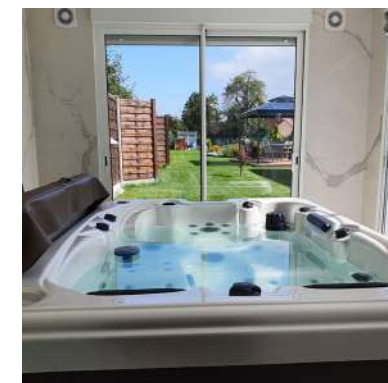

BALBOA
water group

COULEUR
CUVE

- Blanc
 - Blanc perlé
 - Blanc marbré
 - Bleu marbré
 - Noir marbré
- +249€

COULEUR
JUPE

- Gris
- Marron

ACCESSOIRES

- Escalier 2 marches
179,00€
- Couverture thermique
350,00€ **299,00€**
- Lève couverture
199,00€ **179,00€**
- Module WiFi
379,00€ **349,00€**

BAIN & CONFORT

et le bien-être devient évident !

Une question ?
Contactez notre service client
au **02 47 38 87 49**

**EVA
SION**

JADE

210 x 158 x 78 cm • **3 places** (2 allongées et 1 assise)

51 jets (39 hydrojets et 12 aérojets rétro-éclairés)