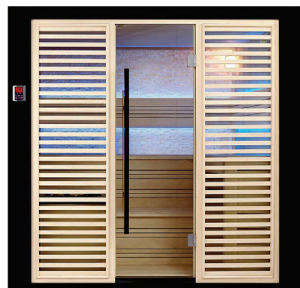

2 tailles disponibles

+

accessoires fournis

Sauna ARIZONA

Sauna traditionnel ARIZONA

Jusqu'à 8 personnes

Son design sobre, élégant et épuré apporte à ce sauna traditionnel une touche de modernité. Le sauna Arizona disponible en 2 tailles vous emportera dans un monde de bien-être et de détente à partager.

CARACTÉRISTIQUES TECHNIQUES

DIMENSIONS (L*I*h) 220x170x210 cm
200x170x210 cm

NOMBRE DE PLACES Jusqu'à 8 places assises

EXTÉRIEUR Cadre en acier noir inoxydable et
Bois au choix : érable ou pin blanc ou cèdre rouge

INTÉRIEUR Au choix : érable ou pin blanc ou cèdre rouge + pierres de culture

VERRE Verre trempé 8-10 mm

TEMPÉRATURE AJUSTABLE oui

CONTRÔLES ET RÉGLAGES Panneau de commande tactile PR5794
Système de contrôle Harvia CG170